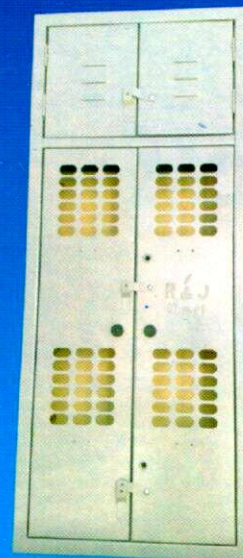

**QUADROS ELÉTRICOS**  
**100% Nacional**

 **R&J - integrando tecnologia  
e gerando soluções para  
suas instalações elétricas**

 LINHA DE CAIXAS DE MEDIÇÃO ELETRÔNICA E CAIXAS DE COMUNICAÇÃO.

CAIXAS PADRÕES  
ELETROPAULO,  
BANDEIRANTES,  
CPFL E  
ELEKTRO.

LINHA DE PAINÉIS DE  
DISTRIBUIÇÃO DE BAIXA  
TENSÃO TOTALMENTE  
PRÉ-TESTADOS EM  
CONFORMIDADE À  
NORMA NBR IEC 60439-1  
(PAINEL TTA).

 MINI DISJUNTORES,  
DR'S, DISJUNTORES  
EM CAIXA MOLDADA  
DA MARCA GE.