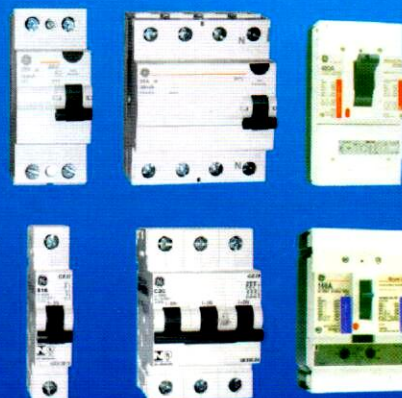

**QUADROS ELÉTRICOS**  
**100% Nacional**

 **R&J - integrando tecnologia  
e gerando soluções para  
suas instalações elétricas**

 LINHA DE CAIXAS DE MEDIÇÃO ELETRÔNICA E CAIXAS DE COMUNICAÇÃO.

CAIXAS PADRÕES  
ELETROPAULO,  
BANDEIRANTES,  
CPFL E  
ELEKTRO.

LINHA DE PAINÉIS DE  
DISTRIBUIÇÃO DE BAIXA  
TENSÃO TOTALMENTE  
PRÉ-TESTADOS EM  
CONFORMIDADE À  
NORMA NBR IEC 60439-1  
(PAINEL TTA).

 MINI DISJUNTORES,  
DR'S, DISJUNTORES  
EM CAIXA MOLDADA  
DA MARCA GE.

QUADRO DE EMBUTIR  
PARA COMANDO E ILUMINAÇÃO (GRAU DE  
PROTEÇÃO IP-40) PINTURA ELETROSTÁTICA À  
PÓ RAL-7032.

QUADRO QL-TIPO  
DE BAIXA DE TENSÃO CONFORME  
PROJETO, ALÉM DE QUADROS ESPECIAIS  
DE ACORDO COM AS NECESSIDADES DO  
CLIENTE.